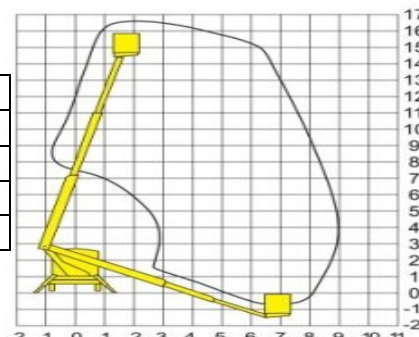

DANE TECHNICZNE:	
<u>Mercedes, Ruthmann T230</u>	
Wysokość robocza	25 m
Wysięg boczny	16 m
Udźwig	265 kg

DANE TECHNICZNE:	
<u>Mercedes, Ruthmann T315 4x4</u>	
Wysokość robocza	32 m
Wysięg boczny	21 m
Udźwig	350 kg

DANE TECHNICZNE:	
<u>Mercedes, Wumag WT165</u>	
Wysokość robocza	17 m
Wysięg boczny	9 m
Udźwig	200 kg

Kontakt:

POL-FIXMACHINES

Zbigniew Wiktorowicz

75-445 Koszalin, ul. Wańkowicza 19/2

Tel. 502-059-621

wynajem.podnosnik@gmail.com