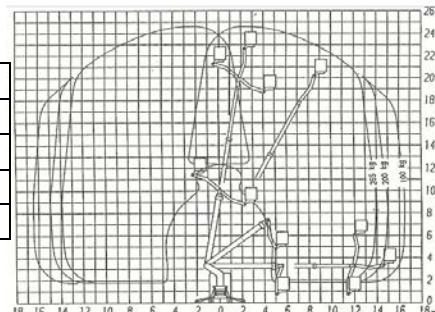

DANE TECHNICZNE:	
<u>Mercedes, Ruthmann T230</u>	
Wysokość robocza	25 m
Wysięg boczny	16 m
Udźwig	265 kg

DANE TECHNICZNE:	
<u>Mercedes, Ruthmann T315 4x4</u>	
Wysokość robocza	32 m
Wysięg boczny	21 m
Udźwig	350 kg

DANE TECHNICZNE:	
<u>Mercedes, Wumag WT165</u>	
Wysokość robocza	17 m
Wysięg boczny	9 m
Udźwig	200 kg

Kontakt:

POL-FIXMACHINES

Zbigniew Wiktorowicz

75-445 Koszalin, ul. Wańkowicza 19/2

Tel. 502-059-621

wynajem.podnosnik@gmail.com