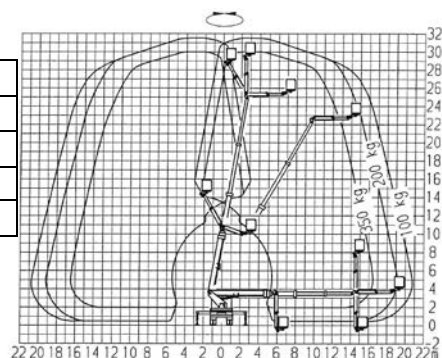

DANE TECHNICZNE:	
<u>Mercedes, Ruthmann T230</u>	
Wysokość robocza	25 m
Wysięg boczny	16 m
Udźwig	265 kg

DANE TECHNICZNE:	
<u>Mercedes, Ruthmann T315 4x4</u>	
Wysokość robocza	32 m
Wysięg boczny	21 m
Udźwig	350 kg

DANE TECHNICZNE:	
<u>Mercedes, Wumag WT165</u>	
Wysokość robocza	17 m
Wysięg boczny	9 m
Udźwig	200 kg

Kontakt:

POL-FIXMACHINES

Zbigniew Wiktorowicz

75-445 Koszalin, ul. Wańkowicza 19/2

Tel. 502-059-621

wynajem.podnosnik@gmail.com